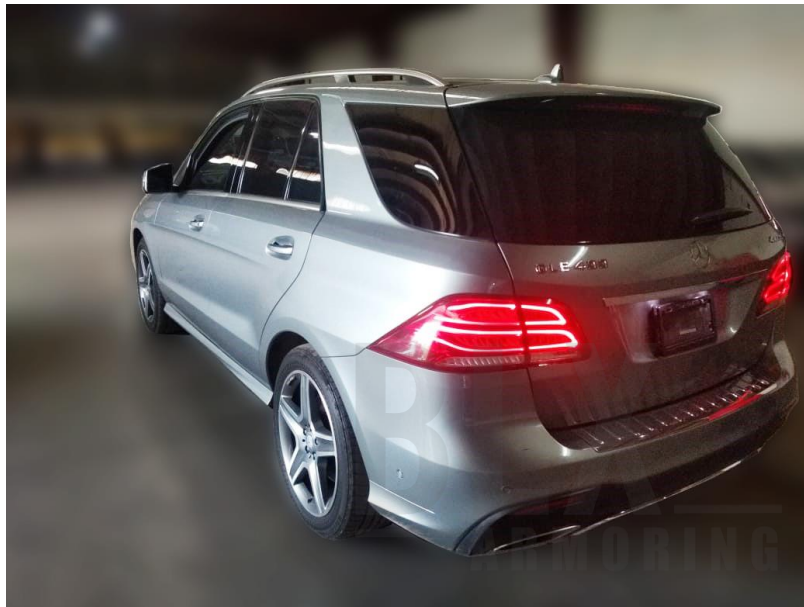

MERCEDES BENZ GLE 400 GUARD VR4 2016

\$1,149,000

Folio BLX 1201

BLX
ARMORING

NIVEL III PLUS

Resiste: hasta .44 MAGNUM FMJ

Norma: CEN 1063 - BR4

Blindada por: Mercedes Benz Planta

Kilometraje: 78,000

Color exterior: Plata

Interiores: Piel Negra

Ubicación: Veracruz

MERCEDES BENZ GLE 400 GUARD VR4 2016

\$1,149,000

Folio BLX 1201

BLX
ARMORING