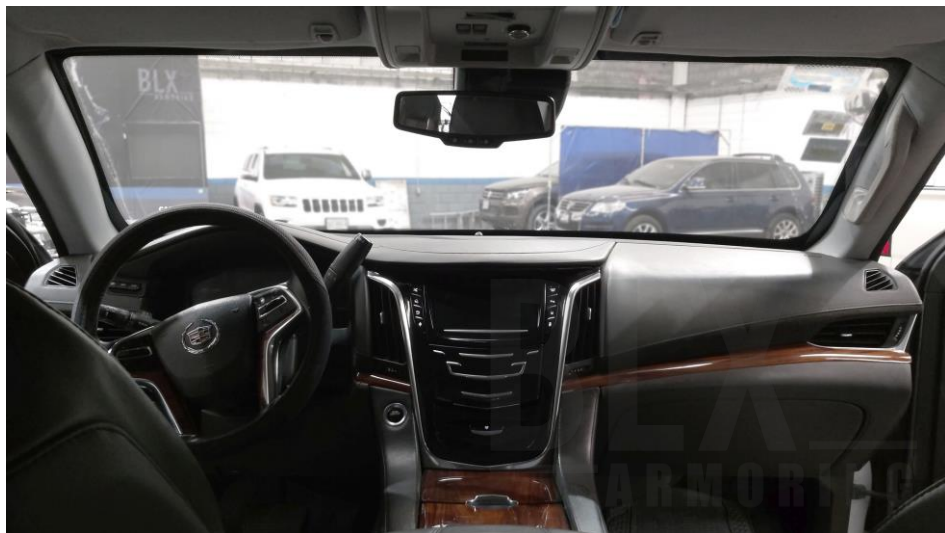

CADILLAC ESCALADE ESV 2015

$799,000
Folio BLX 1263

BLX
— ARMORING

BLX Armoring S.A. de C.V. +52 1 81 1804 1649

+52 1 81 8287 6033 contacto@blx.mx