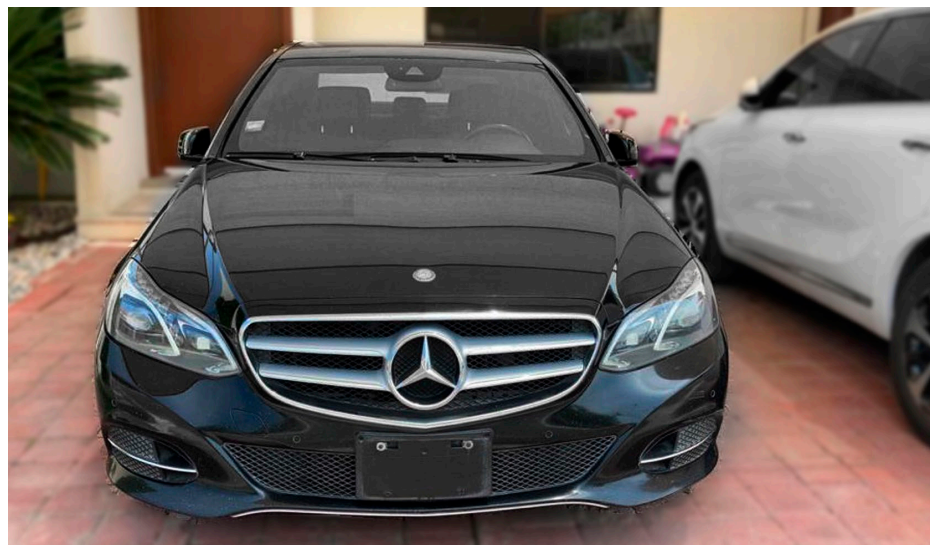

MERCEDES BENZ E20 GUARD VR4 201

\$ 549,000

BLX
ARMORING

NIVEL III PLUS

Resiste: hasta .44 MAGNUM FMJ

Norma: CEN 1063 - BR4

Blindada por: Mercedes Benz planta

Kilometraje: 128,000 KM

Color exterior: Negro

Interiores: Piel

Ubicación: Tampico

MERCEDES BENZ E20 GUARD VR4
201

\$ 549,000