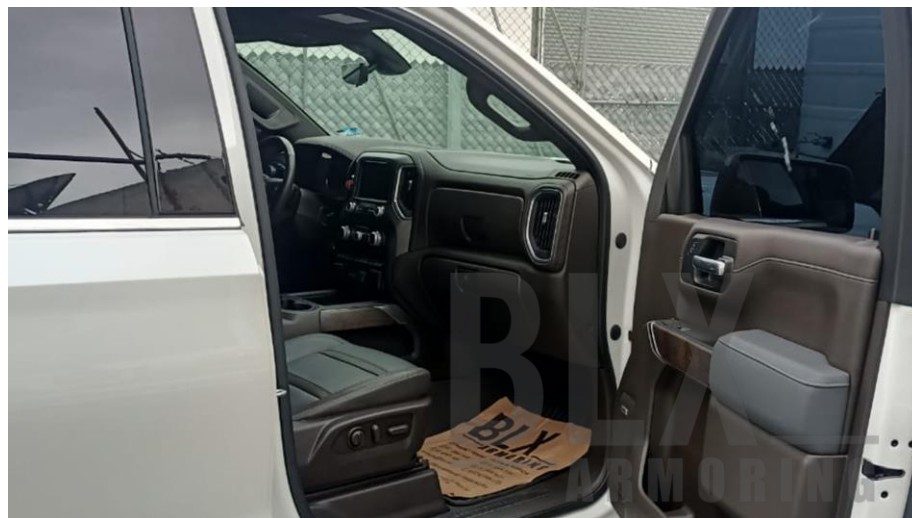

GMC SIERRA DOBLE CABINA 2021

\$3,099,000

Folio BLX 1388

BLX
ARMORING

NIVEL V Plus

Resiste: hasta 5.56x45 FMJC (AR15 – M193)

Norma: STANAG 4569 – LEVEL 1

Blindada por: BLX ARMORING

GMC SIERRA DOBLE CABINA 2021

\$3,099,000

Folio BLX 1388

BLX
— ARMORING

BLX ARMORING +52 81 1804 1649

+52 81 8242 7980 contacto@blx.mx

GMC SIERRA DOBLE CABINA 2021

\$3,099,000

Folio BLX 1388

BLX
ARMORING

BLX ARMORING +52 81 1804 1649

+52 81 8242 7980 contacto@blx.mx

GMC SIERRA DOBLE CABINA 2021

\$3,099,000

Folio BLX 1388

BLX
— ARMORING