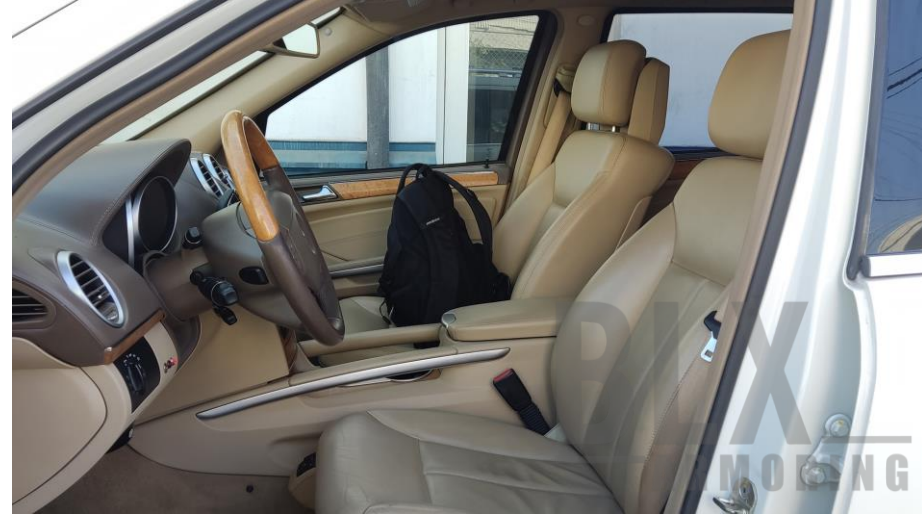

MERCEDES BENZ GL 500 2008

$349,000
Folio BLX 1414

BLX
ARMORING

BLX ARMORING

+52 81 1804 1649

+52 81 2920 5618

contacto@blx.mx