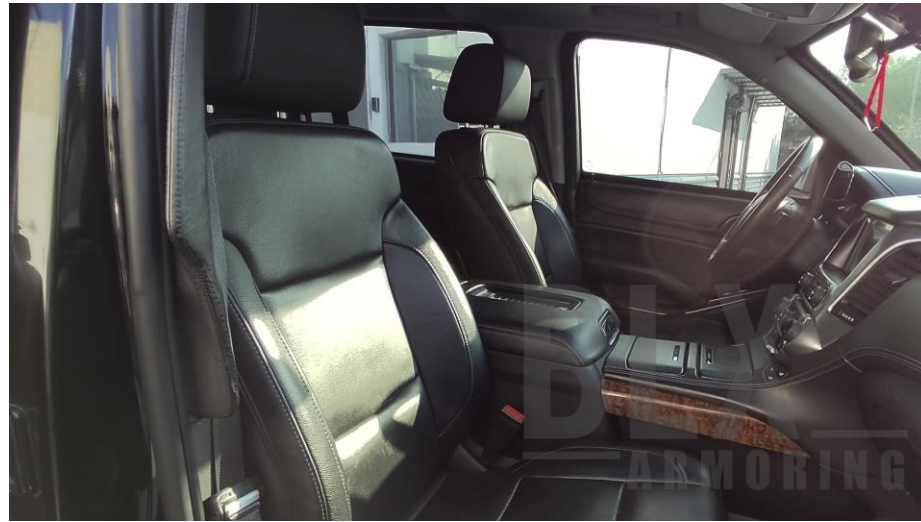

CHEVROLET SUBURBAN PAQUETE LTZ 4X4 2015

$1,290,000

Folio BLX 1419

BLX
— ARMORING

BLX ARMORING +52 81 1804 1649

81 8242 7980 contacto@blx.mx