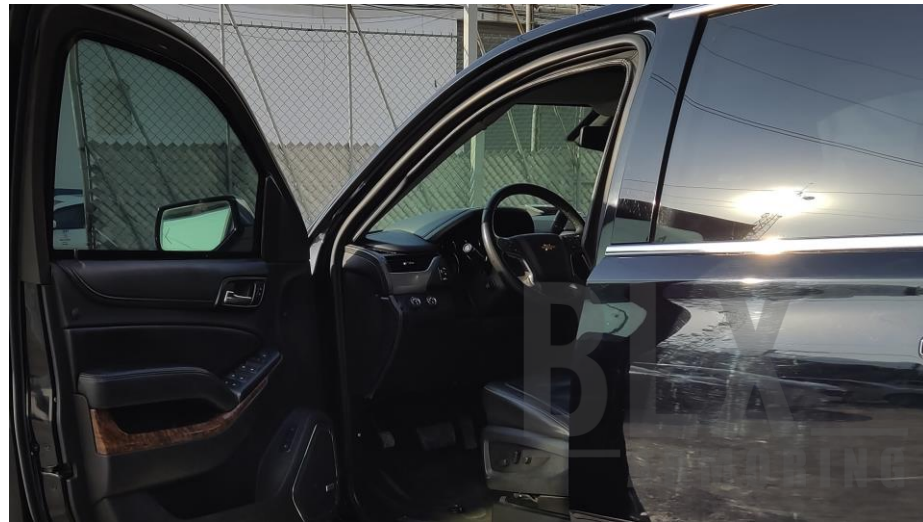

CHEVROLET SUBURBAN PAQUETE LTZ 4X4 2015

$1,290,000

Folio BLX 1419

BLX
— ARMORING

BLX ARMORING +52 81 1804 1649

81 8242 7980 contacto@blx.mx