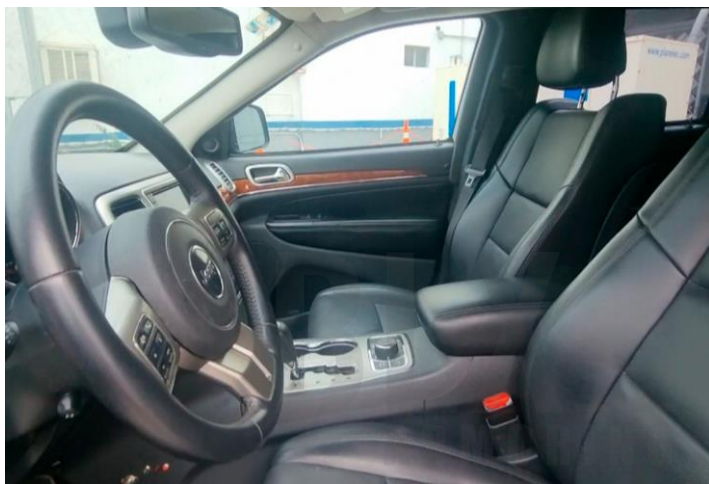

JEEP GRAND CHEROKEE 4X2 2011

\$349,000
Folio BLX 1552

BLX
ARMORING

NIVEL III PLUS

Resiste: hasta .44 MAGNUM FMJ
Norma: CEN 1063 - BR4

Blindada por: EPEL
Kilometraje: 98,900 KM
Color exterior: Plata
Interiores: Piel
Ubicación: Monterrey

JEEP GRAND CHEROKEE 4X2 2011

\$349,000
Folio BLX 1552

JEEP GRAND CHEROKEE 4X2 2011

\$349,000
Folio BLX 1552

BLX
— ARMORING

JEEP GRAND CHEROKEE 4X2 2011

\$349,000
Folio BLX 1552

BLX
— ARMORING