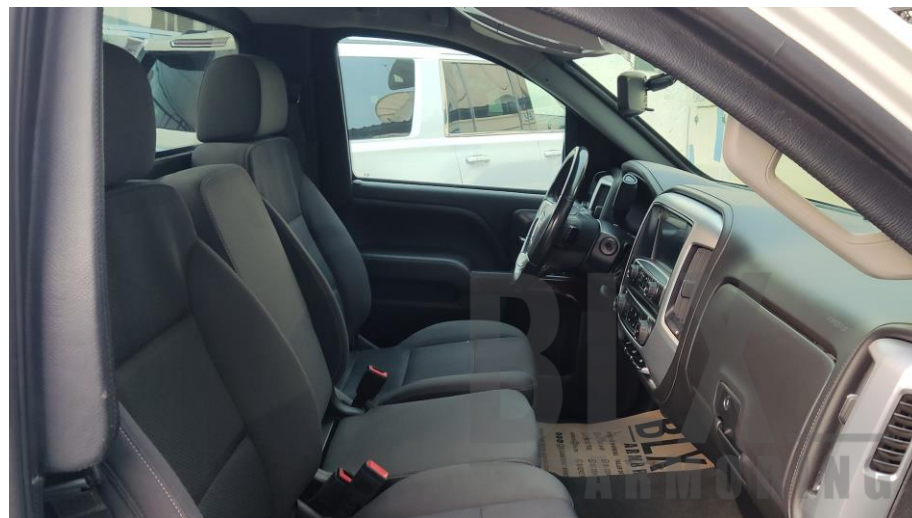

GMC SIERRA CABINA SENCILLA 4X4 2018

$ 2,199,000

Folio BLX 1667

BLX
ARMORING

BLX ARMORING

+52 81 1804 1649

+52 81 2920 5618

contacto@blx.mx